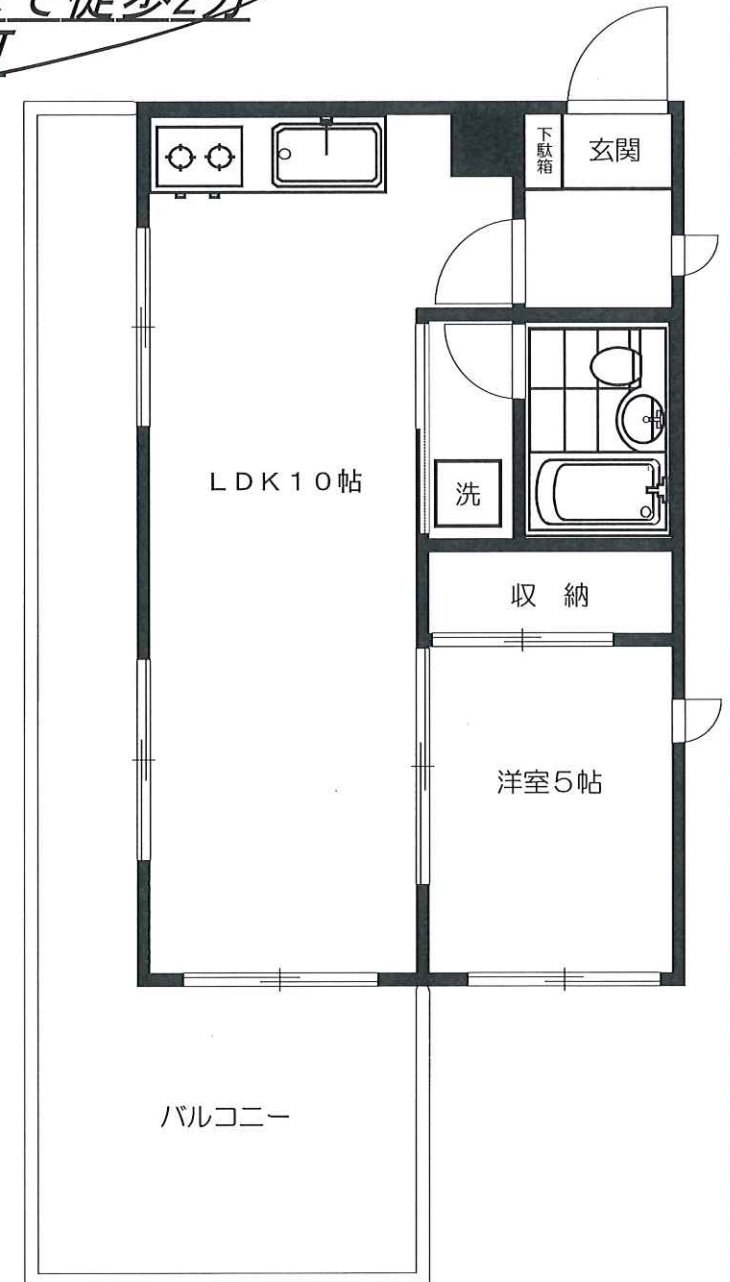

賃貸 マンション

名称：ヴィラ柏木

【物件概要】

所在地／新宿区北新宿4-21-12

構造／RC造3階建の3階

設備／キッチン

【賃貸条件】

礼金 0ヶ月

敷金 1ヶ月

契約期間 2年

中央線「東中野」駅徒歩8分
都営大江戸線「東中野」駅徒歩11分
東西線「落合」駅徒歩10分

コンビニまで徒歩2分
3駅利用可

- ◎エアコン
- ◎ガスキッチン
- ◎洗濯機置場室内
- ◎広いバルコニー
- ◎閑静な住宅街
- ◎最上階角部屋

賃料

301：98,000円

管理費 ナシ

物件所在