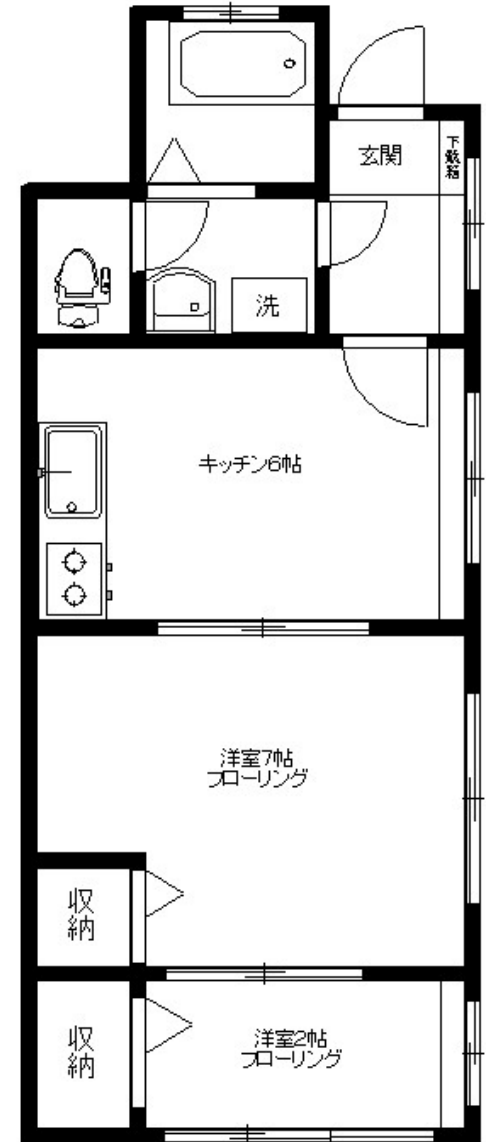

賃貸コーポ

西武新宿線「中井」駅徒歩11分
都営大江戸線「落合南長崎」駅徒歩7分

名称 ルーツハウス

【物件概要】

所在地／新宿区中落合4-27-15
構造／木造3階建ての1階
設備／ガスキッチン・エアコン

【賃貸条件】

礼金 0ヶ月
敷金 1ヶ月
管理費 ナシ
契約期間 2年

- ◎エアコン
- ◎洗濯機置場室内
- ◎浴室トイレ別
- ◎追い炊き給湯
- ◎ガスキッチン
- ◎角部屋