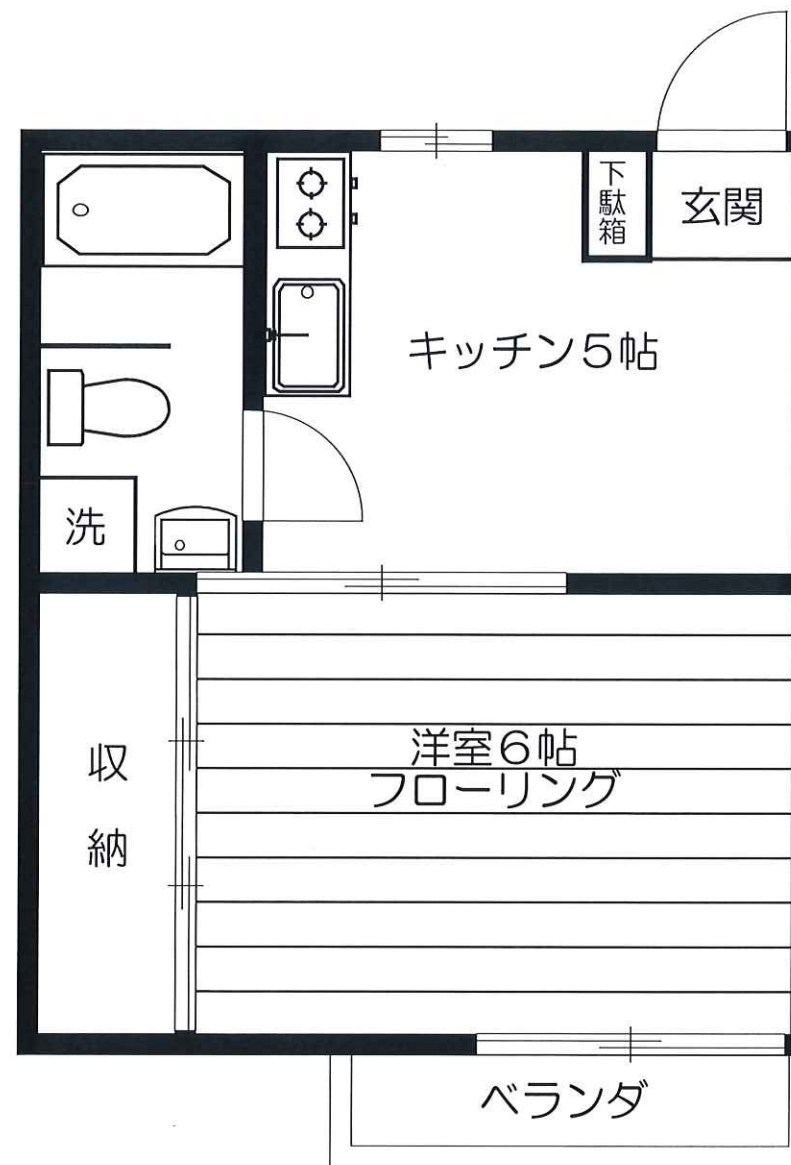

賃貸マンション

中央線「東中野」駅徒歩6分

名称 柏木フラット

【物件概要】

所在地／新宿区北新宿4-28-3

構造／RC造4階建て

設備／ガスキッチン

面積／28㎡

【賃貸条件】

礼金 0ヶ月

敷金 1ヶ月

契約期間 2年

- ◎閑静な住宅街
- ◎洗濯機置場室内
- ◎ガスキッチン
- ◎エアコン

賃料

302：79,000円

管理費 ナシ

- ※現況優先とさせていただきます。
- ※当社指定の申込書に記入して頂きます。
- ※保証会社必須となります。
- ※当社指定の火災保険に加入して頂きます。(2年間20,000円)
- ※契約時、借主様の負担で鍵交換して頂きます。(20,000円)
- ※安心サポート24に加入して頂きます。(2年間17,000円)
- ※1年未満の解約違約金(賃料の1か月分)
- ※解約時のクリーニング費用は借主様にて負担して頂きます。

東京都知事免許(6)第74998号

有限会社 栄商事

e-mail:sakae@sakae-s.co.jp

〒164 東京都中野区東中野4-1-1

0003 栄ビル1階

TEL 03 (3362) 5287

FAX 03 (3368) 3486

■取引態様

専任媒介

■情報公開日

手数料100%
AD50%

ネット掲載×

内見方法 名刺FAX後
現地待ち合わせ

担当 船岡 鈴木

物件所在